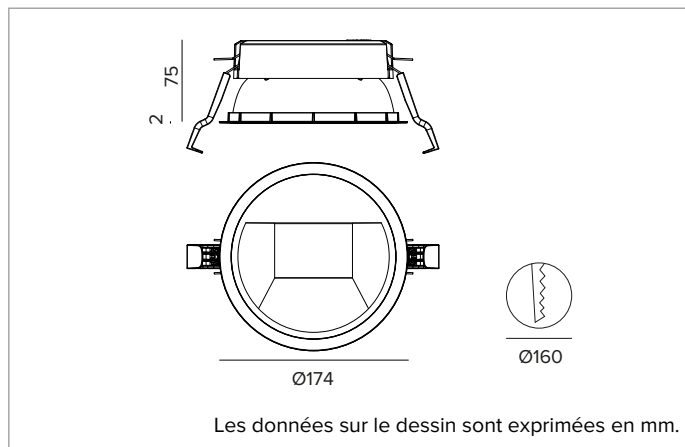

1T8322EL80 | CCTEVO WALL WASHER 160

Downlight encastrable à LED version trim

		3500K	H(m)	D1(m)	D2(m)	E _{max} (lx)
		Ra80	42°	77°		
Fixture Power		35W	1	0.86	1.70	2667
Source Flux		4865lm	2	1.73	3.40	667
Fixture Flux		3371lm	3	2.59	5.11	296
Efficacy		97lm/W	4	3.46	6.81	167
TS1574	I _{max} =633cd/klm	I _{max}	3081cd	5	4.32	8.51

CCT nominale : 3500K

Durée utile (L80/B10) : >50000h tq +25°C

CARACTÉRISTIQUES DE L'ÉCLAIRAGE

Optique WW : réflecteur asymétrique en aluminium pré-anodisé haute réflexion, paralume en acrylique holographique et diffuseur, parties de la structure en thermoplastique.

Optique : WALL WASHER

Rendement optique : 69%

Flux appareil : 3371lm

Efficacité lumineuse : 97lm/W

Sécurité photobiologique : Conforme au groupe RG1 (Risque faible)

CARACTÉRISTIQUES MÉCANIQUES

Dissipateur en aluminium noir moulé sous pression. Structure en matière thermoplastique noire, anneau frontal cut-off thermoplastique blanc. Joint en silicone pour l'étanchéité à l'eau et à la poussière. Version trim avec anneau intégré blanc.

Couleur et finition : Blanc platre

Poids : 0,8Kg

Versión : TRIM

Degré de protection : IP20 pour la partie encastrée

Degré de protection : IP54 pour la partie apparente

CARACTÉRISTIQUES ÉLECTRIQUES

Driver électronique ON-OFF intégré.